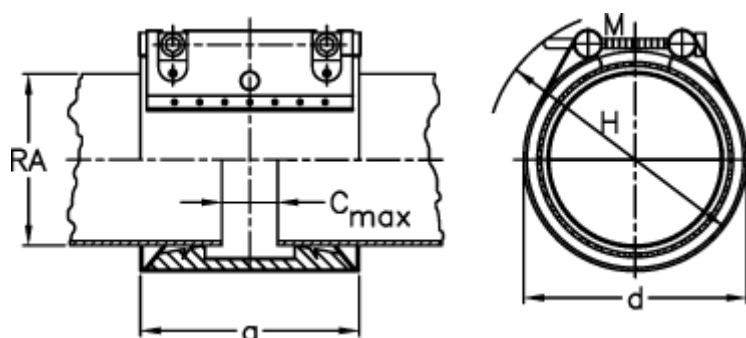

Varenummer: 025848460076
Beskrivelse: Norma Connect rørkobling
COMBI GRIP GL W2 Ø76,1/75 NBR 16 bar

Mål

a	= 98.0	RA min-RA max metal = 75,0-76,9
C max med båndindlæg	= 25	Vægt pr stk. = 1.5
d	= 95	
H	= 115	
M (Skrue)	= M10	
Nominelt tryk (bar)	= 16	
RA	= 76,1/75,0	
RA min-RA max kunststof	= 74,0-76,0	